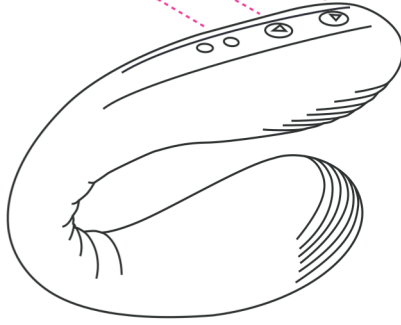

Visite es.lovense.com/garantia para información detallada sobre la garantía y retorno de producto.

- Port de chargement
- Bouton A : Marche/Arrêt (maintenir pendant 3 secondes) & Vibrations (une seule pression pour passer au niveau "supérieur")
- Bouton B : Vibrations (une seule pression pour passer au niveau "inférieur")
- Voyant Lumineux